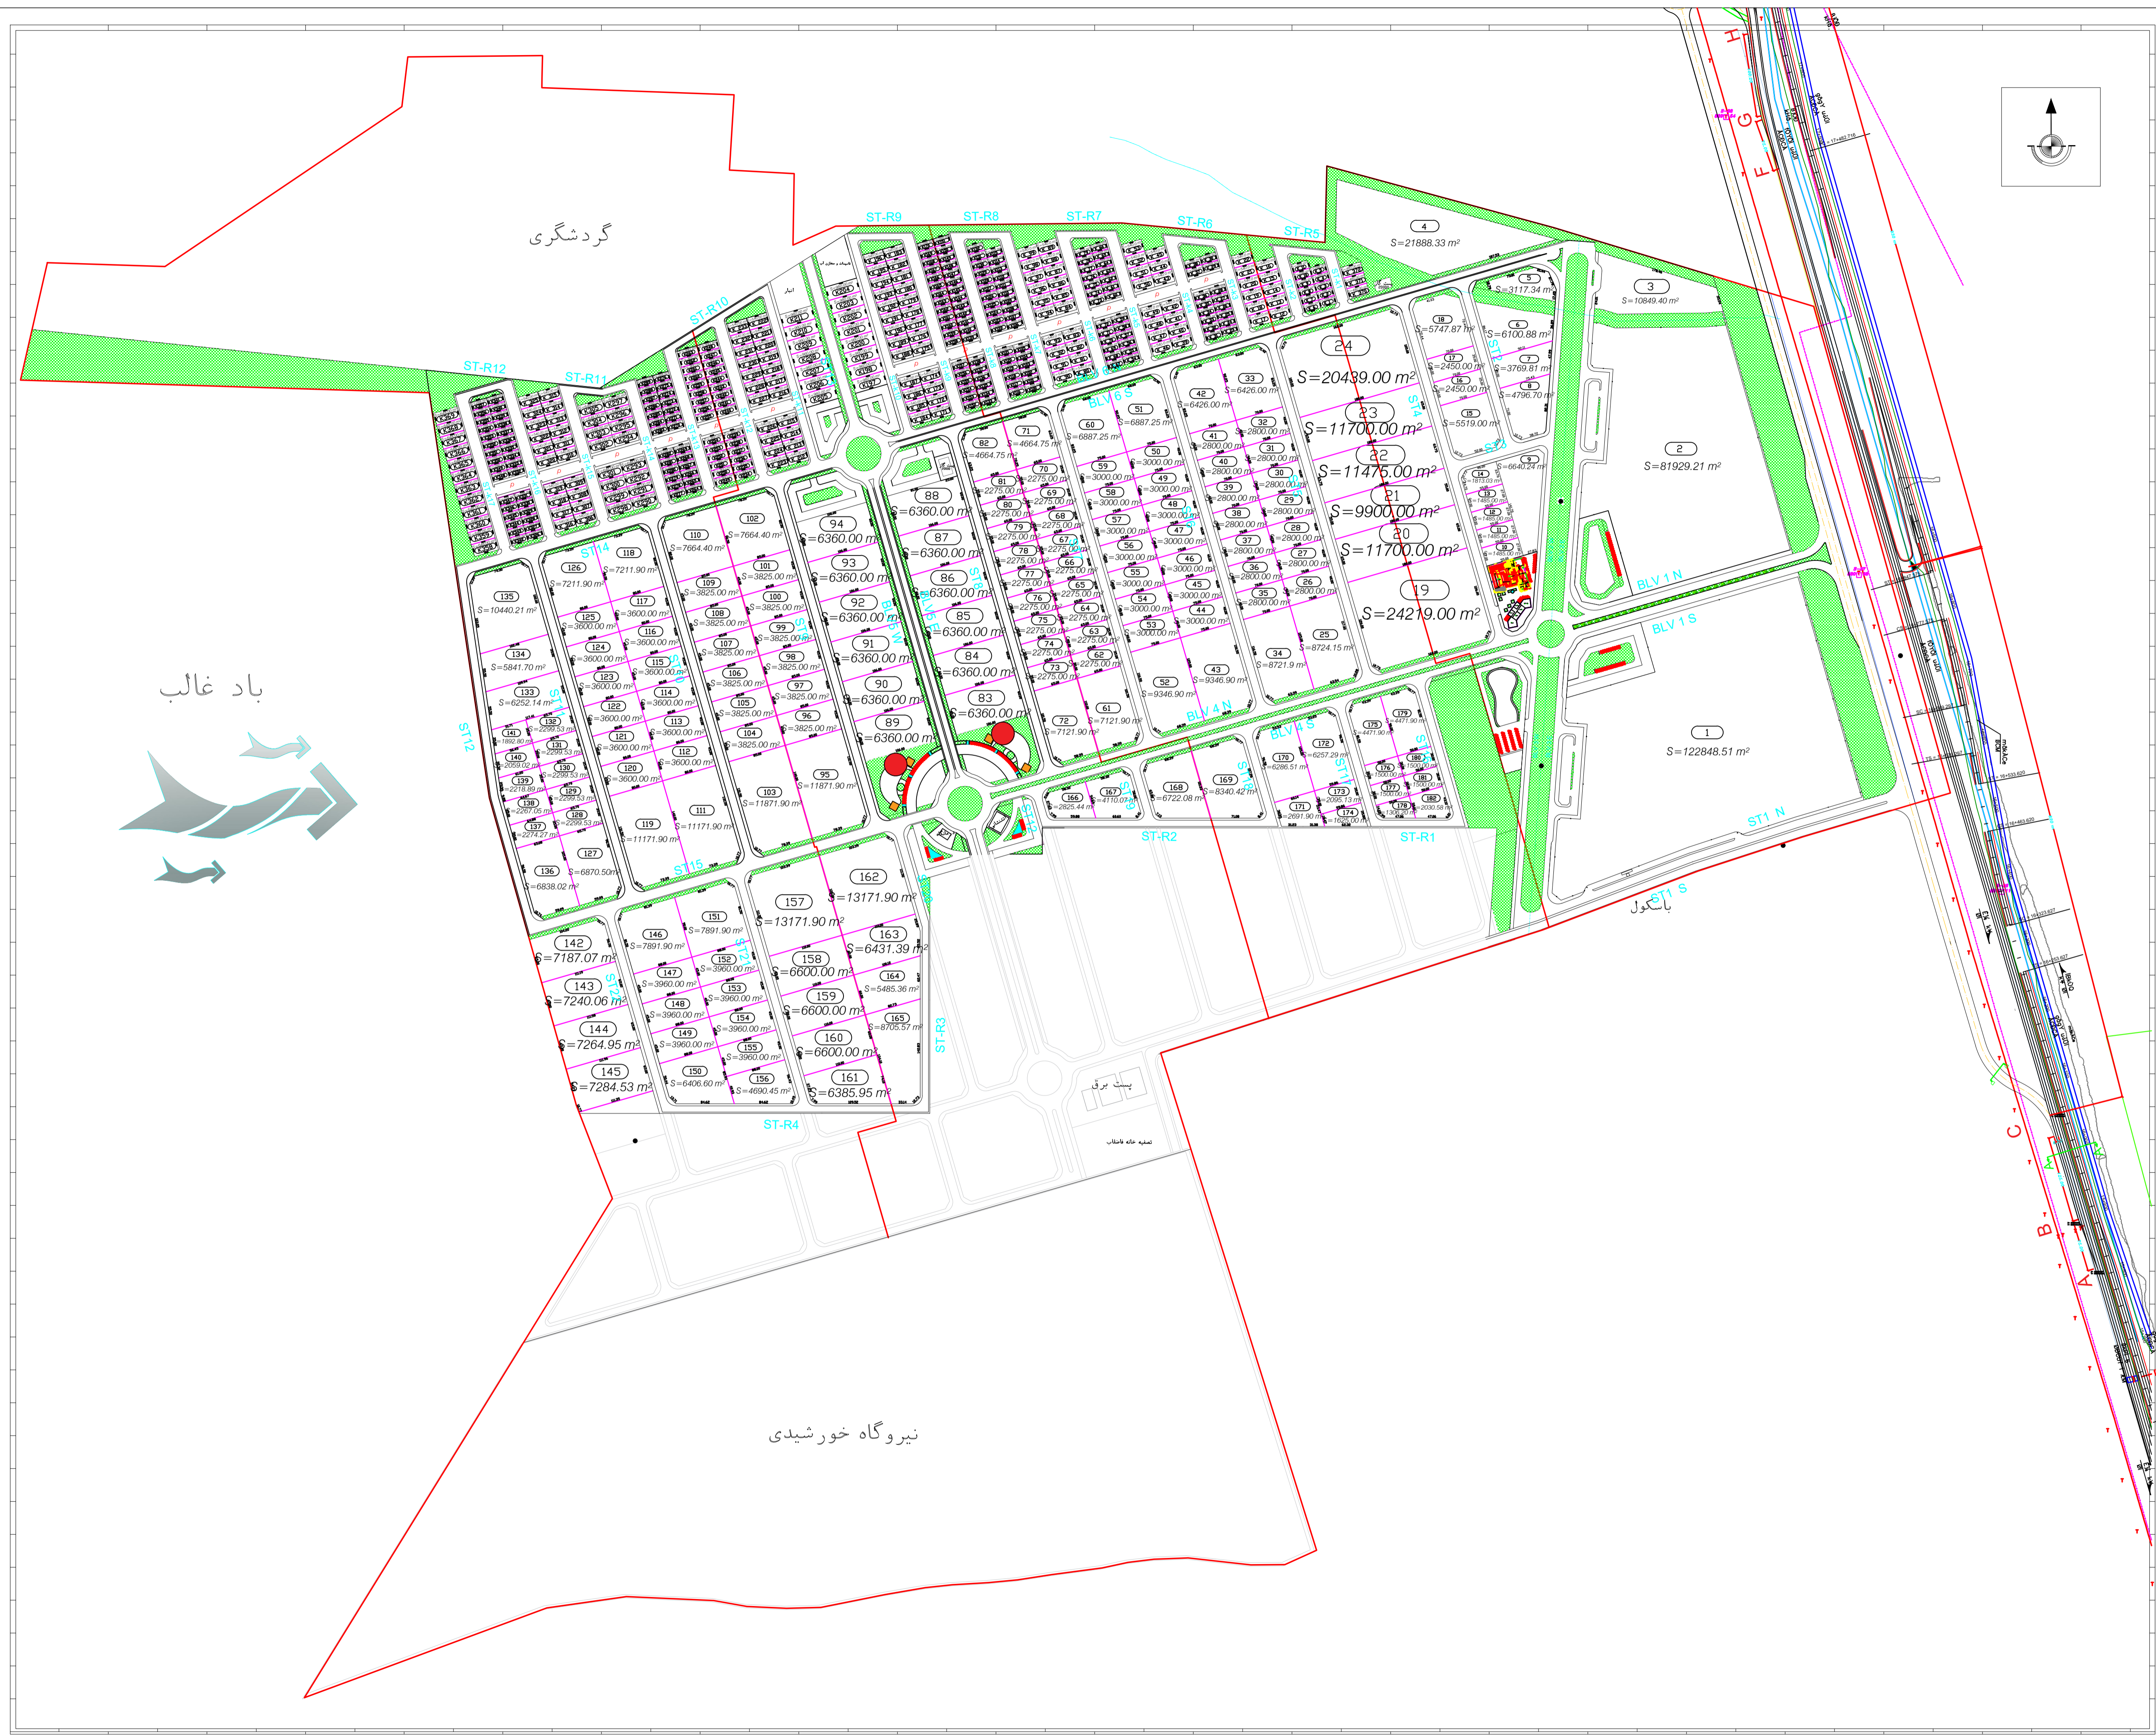

راهنما

درصد	مساحت شهر مربع	کاربری	مشخصات
23.35%	465518.1	صنایع فلزی صنایع برق و الکترونیک	
20.73%	413280	صنایع کانی غیر فلزی صنایع شیمیایی	
8.14%	162253	واحدهای کارگاهی	
12.90%	257188	خدماتی	
10.94%	218072.5	فضای سبز	
23.94%	469971	مغایر	

کارفرما:	شرکت آینده سازان سیاره سبز
عنوان پروژه:	زیرساخت عمومی مجتمع صنعتی
عنوان نقشه:	شهرسازی
ترسیم:	س. جلالودی
مطراح:	ن. مقدسی
تصویب:	م. نجابی
سایز کافت:	A2
واحد تهیه کننده:	پروژه ها
تاریخ تهیه:	۱۳۹۶/۱۱/۱۶
مقیاس:	۱:۶۰۰۰
شماره نقشه:	QM-01-002-03-CV-LY-L-01-D0
تاریخ:	۹ از ۹

گردشگری

باد غالب

نیروگاه خورشیدی